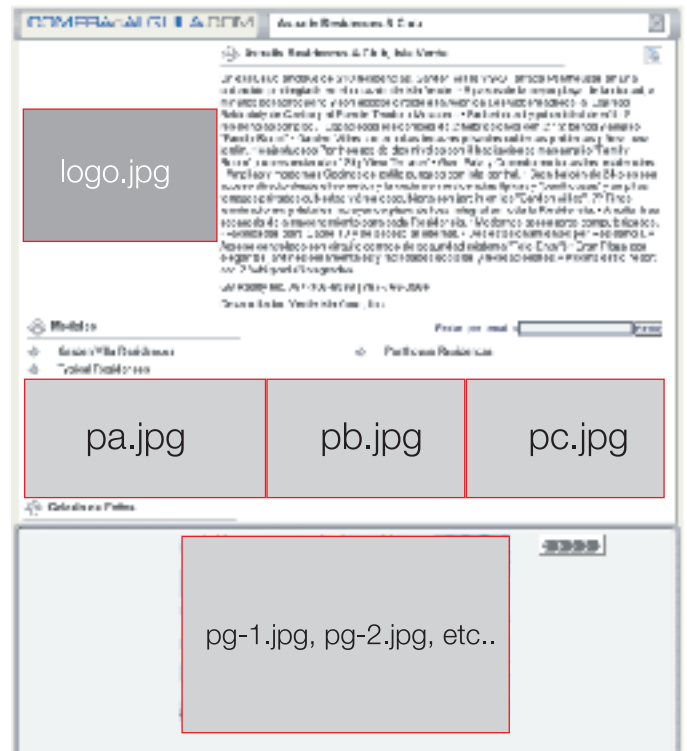

Especificaciones para Proyectos y Comunidades Nuevas en Compraalquila.com

Áreas del Proyecto

Nombre Proyecto

- logo.jpg: Medidas en pixeles y a 75dpi
  w: 220px h: 150px

Fotos del Proyecto. Ej: Areas Recreativas, Club House, etc...

- pa.jpg: Medidas en pixeles y a 75dpi
  w: 281px h: 135px
- pb.jpg: Medidas en pixeles y a 75dpi
  w: 232px h: 135px
- pc.jpg: Medidas en pixeles y a 75dpi
  w: 232px h: 135px

- Fotos del Proyecto para área de galería. Esta área puede tener hasta 25 fotos diferentes específicas del proyecto. Esta foto solo se requiere que tenga los 75dpi de resolución en jpg y a la medida de ancho (w) 385px, la altura no tiene límite, trabaja en proporción a la foto.

- Todo texto de cada área de la sección debe ser enviado en Word o un (txt) text file.